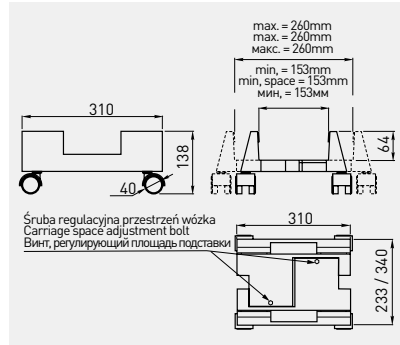

Wózek pod komputer  
 Computer trolley  
 Передвижная подставка под компьютер

PU-PKO-00-20

czarny / black / чёрны

tworzywo  
 plastic  
 пластмасса

PU-PKO-00-60

szary / gray / серый